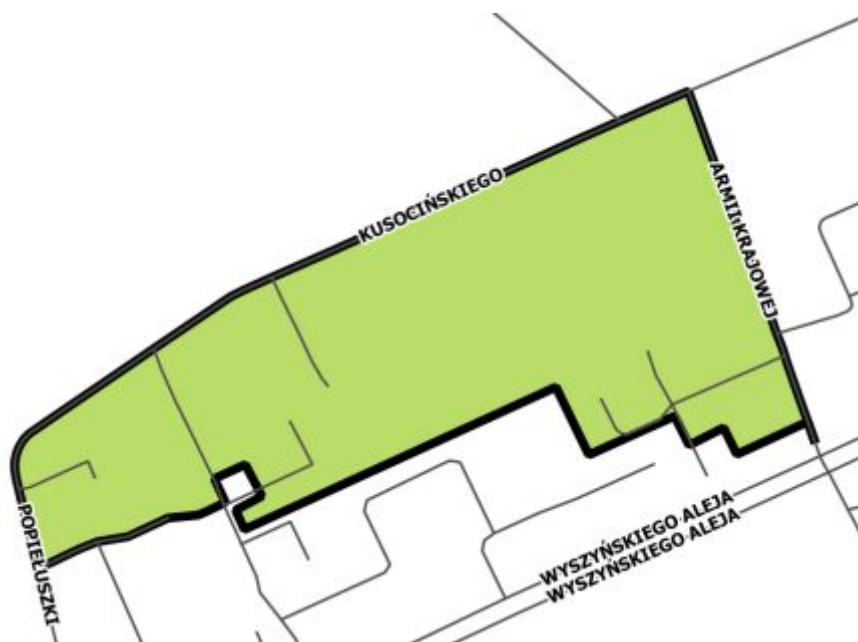

Rejon nr 7

sierż. szt. Maciej Sznajder

tel. 42 665 31 60, 789 145 832

dzielnicowy.armiikrajowej7@lodz.ld.policja.gov.pl