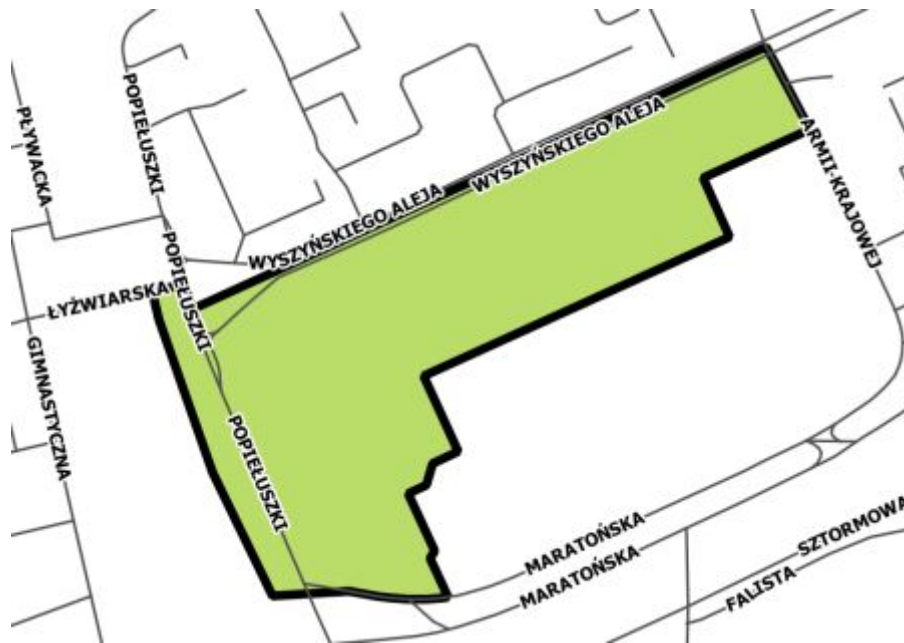

Ulice podległe Dzielnicowemu:

ulica	numer	uwagi
Balonowa	1 i 109	
Popieluski	1-27 i 14	
Wyszynskiego	38-108	

Rejon nr 4

asp. Marcin Łuczyński

tel. 42 665 31 60, 789 145 833

dzielnicowy.armiikrajowej4@lodz.ld.policja.gov.pl