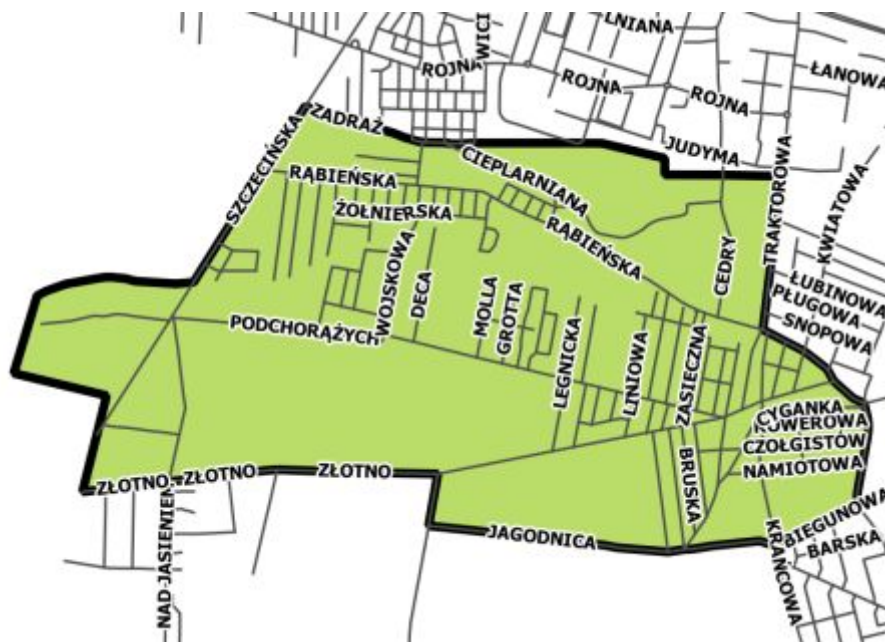

Rejon nr 15

mł. asp. Zuzanna Jaworska

tel. 42 665 31 54

dzielnicowy.armiikrajowej15@lodz.ld.policja.gov.pl

Ulice podległe Dzielnicowemu:

ulica	numer	uwagi
Artylerzystów	cała	
Bastionowa	cała	
Basztowa	cała	
Biegunowa		od Spadochroniarzy do Krakowskiej (nieparzyste)
Bohaterów Monte Casino	cała	
Bruska	cała	
Cedry	cała	bez nr 3a
Celownicza	cała	
Cieplarniana	cała	
Cyganka	cała	
Czołgistów	cała	
Czwartaków	cała	
Jacka Bierezina	cała	
Deca Waćła	cała	
Desantowa	cała	
Dożynkowa	cała	
Drużynowa	cała	
Dyngusowa	cała	
Dywizjonu 303	cała	
Fijałkowskiego	cała	
Fizyliarów	cała	
Garnizonowa	cała	
Grenadierów	cała	
Grodowa	cała	
Grotta	cała