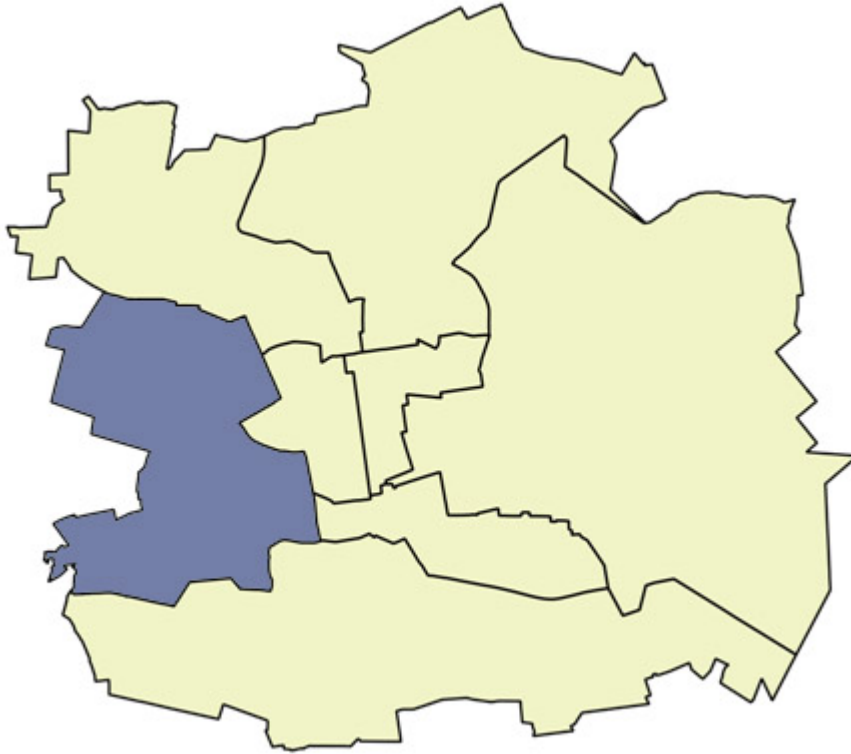

KOMENDA MIEJSKA POLICJI W ŁODZI

<http://lodz.policja.gov.pl/eld/twoj-dzielnicowy/dzielnicowi/1637,Dzielnicowi-III-Komisariatu-Policji-w-Lodzi.html>
2019-11-13, 21:54

DZIELNICOWI III KOMISARIATU POLICJI W ŁODZI

Rewir Dzielnicowych I

Wydziału Prewencji

III Komisariatu Policji KMP w Łodzi
ul. Armii Krajowej 33, Łódź

Kierownik Rewiru Dzielnicowych

asp. szt. Jacek Siemczuk
tel. 42 665 31 96, 789 145 820

Rejon nr 1

mł. asp. Łukasz Adamczyk

tel. 42 665 31 58, 789 145 831

dzielnicowy.armiikrajowej1@lodz.ld.policja.gov.pl