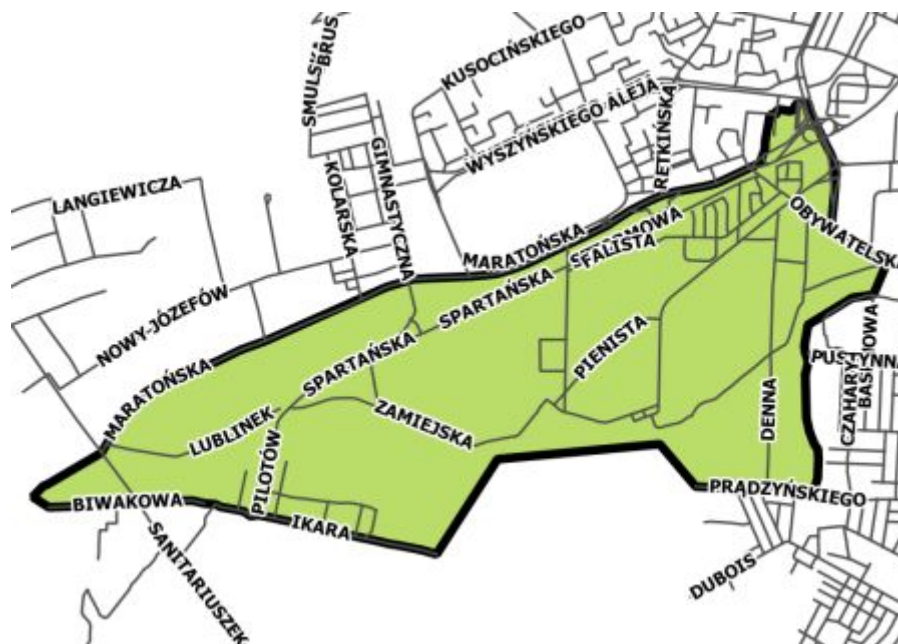

tel. 42 665 31 60, 789 145 822

dzielnicowy.armiikrajowej2@lodz.ld.policja.gov.pl

Ulice podległe Dzielnicowemu:

ulica	numer	uwagi
Andersena		
Balonowa	86	przejazd PKP przy ul. Plocka
Bratysławska	17a, 21, od 52 i od 47	
Biwakowa	od 1 do 9	
Burzliwa		
Bystra		
Czerwonego Kapturka		
Denna		
Dolinna		
Falista		
Generała Maczka		
Gwarków		
Ikara		
Jasia i Małgosi		
Komandorska		
Korsarska		
Kubusia Puchatka		
Lajkonika		
Laskowicka		
Latawcowa		
Lublinek		
Maratońska		od Waltera Janke do Sanitariuszek strona parzysta
Obywatelska	od 181 i od 124	
Ostowa		
Pienista		
Pilotów		
Plocka		
Polarna	Posesja 19	
Prądyńskiego	od 105 do końca	strona nieparzysta
Rusałki		
Sanitariuszek		nieparzysta od Maratońskiej do Biwakowej
Sieciowa		
Sołtyka		
Spartańska		
Sumowa		
Szkutnicza		
Sztormowa		
Waltera-Janke		lewa strona od Obywatelskiej do Wyszyńskiego
Władysława Króla	27-51, 52, 56, 58 i 60-82	
Załogowa		
Zamiejska		
Zboczowa		
Żaglowa		