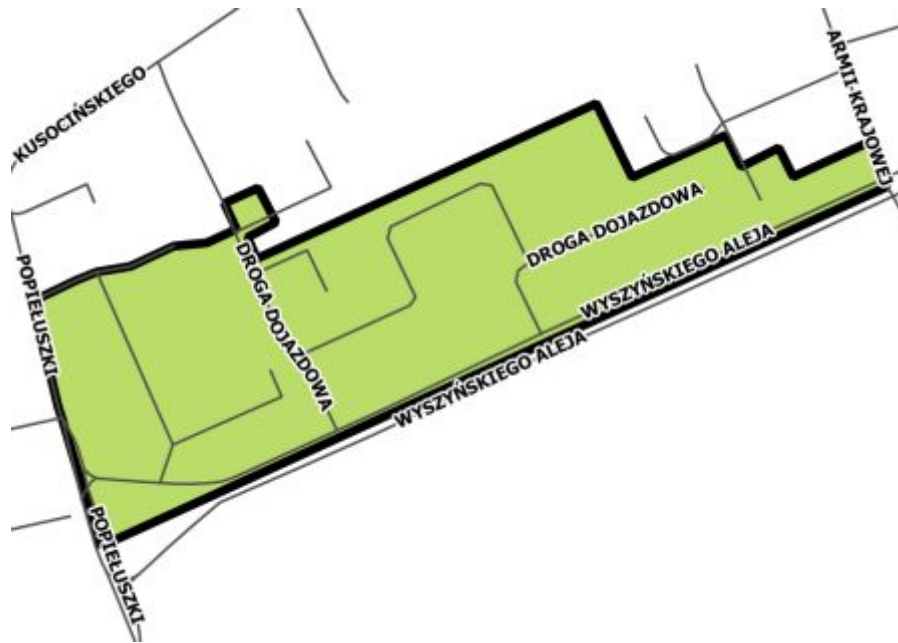

Ulice podległe Dzielnicowemu:

ulica	numer	uwagi
Popiełuszki	37-51	
Wyszyńskiego	29-119	

Rejon nr 2

st. sierż. Marcin Pietrzyk

tel. 42 665 31 60, 789 145 822

dzielnicowy.armiikrajowej2@lodz.ld.policja.gov.pl